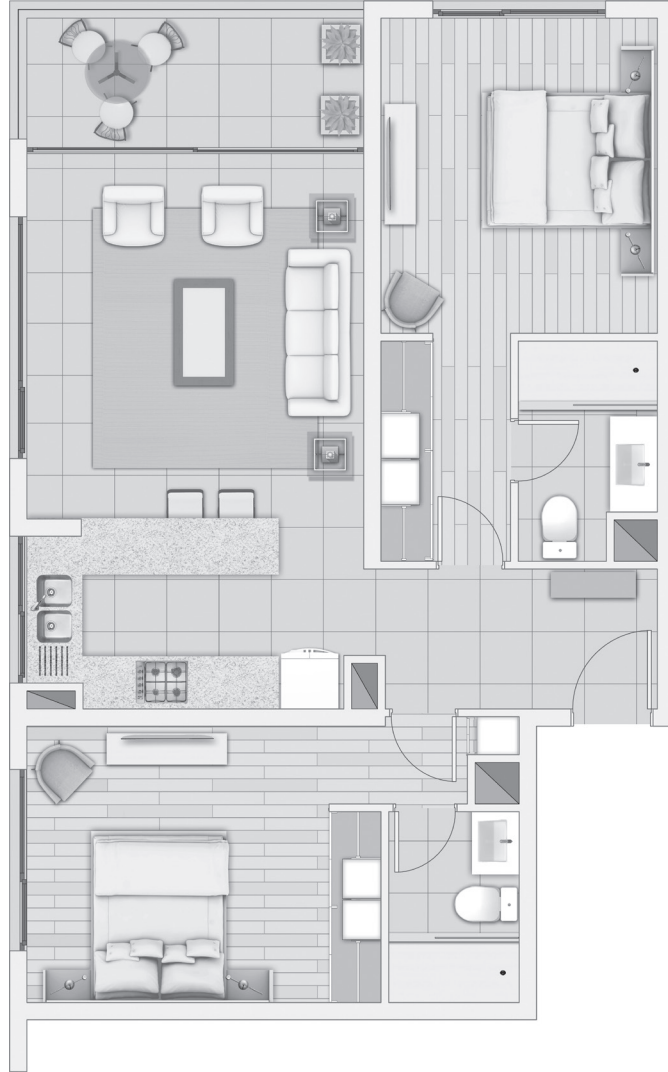

BARRIO SUCRE

DEPTO. TIPO C1

Cocina abierta / 2 Dormitorios + 2 Baños
Orientación Nor Oriente

	Útil	Municipal
Sup. interior	76,32 m ²	76,32 m ²
Sup. terraza	6,97 m ²	0 m ²
Sup. logia	0 m ²	0 m ²
Sup. total	83,29 m²	76,32 m²