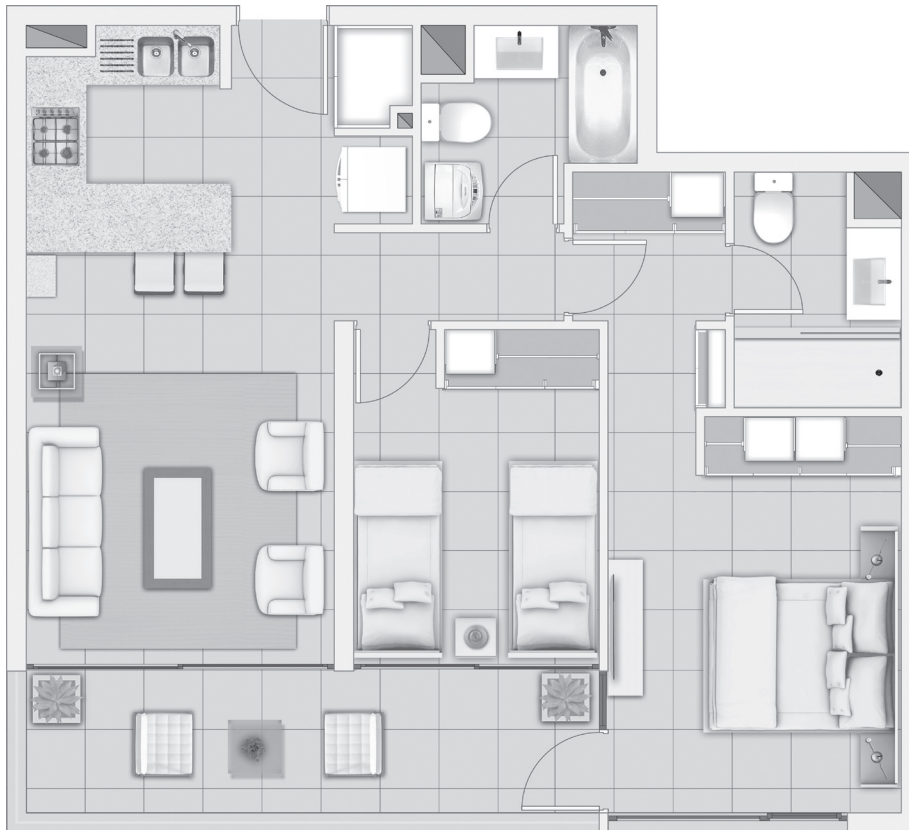

BARRIO SUCRE

DEPTO. TIPO D

Cocina abierta / 2 Dormitorios + 2 Baños
Orientación Poniente

	Útil	Municipal
Sup. interior desde	61,87 m ²	61,87 m ²
Sup. terraza desde	9,07 m ²	0 m ²
Sup. logia	0 m ²	0 m ²
Sup. total desde	70,94 m²	61,87 m²