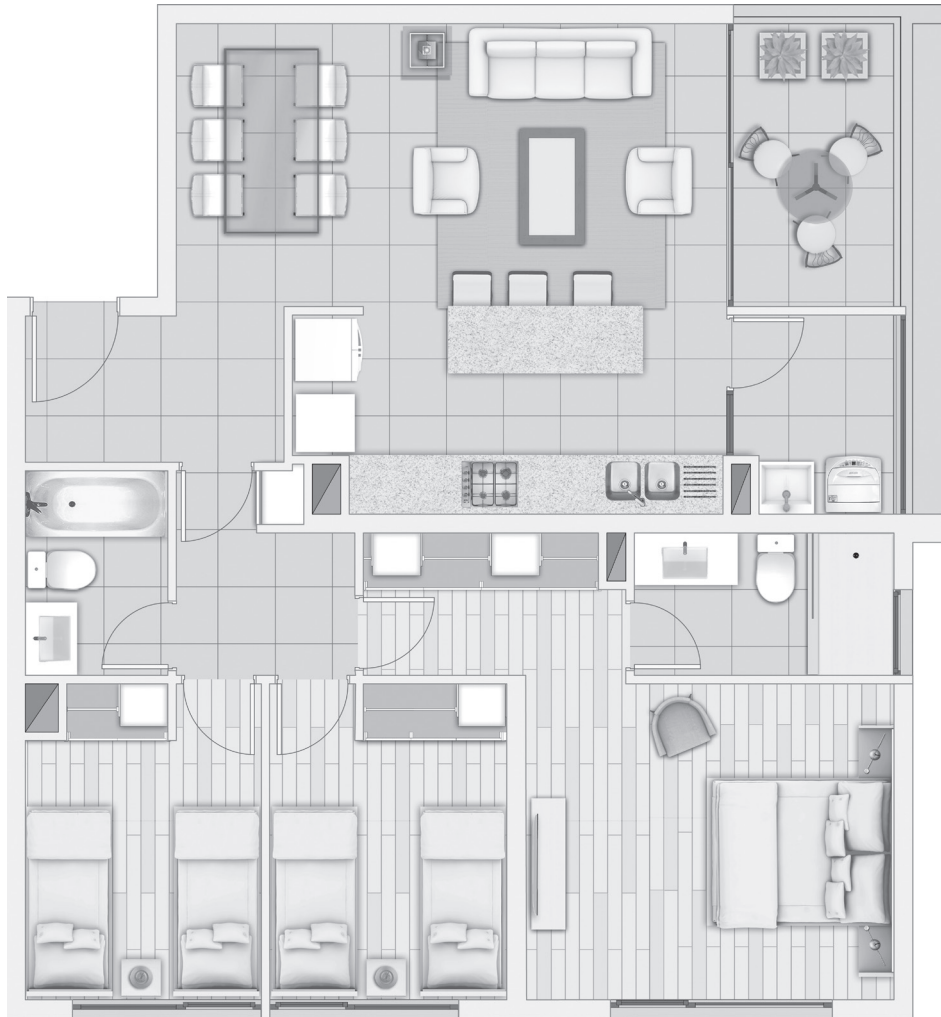

BARRIO SUCRE

DEPTO. TIPO B

Cocina abierta / 3 Dormitorios + 2 Baños
Orientación Sur Poniente

	Útil	Municipal
Sup. interior desde	86,21 m ²	86,21 m ²
Sup. terraza desde	6,08 m ²	0 m ²
Sup. logia	4,01 m ²	0 m ²
Sup. total desde	96,30 m²	86,21 m²