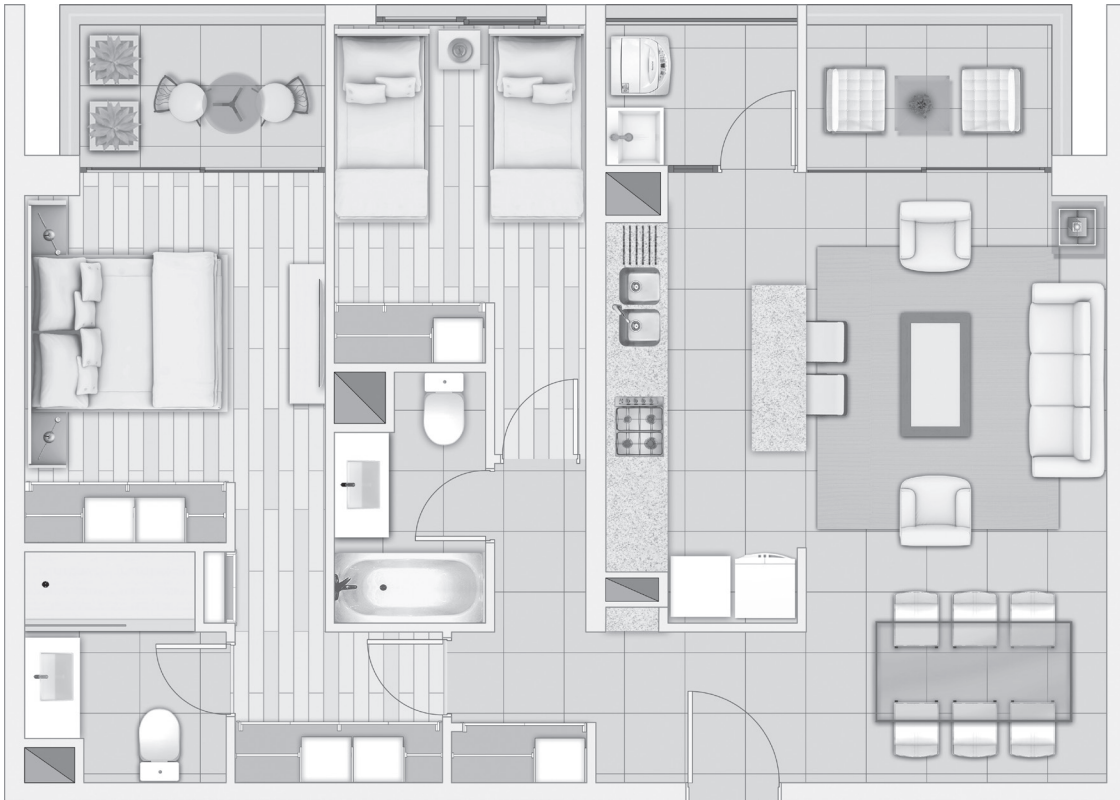

BARRIO SUCRE

DEPTO. TIPO C

Cocina cerrada / 2 Dormitorios + 2 Baños
Orientación Oriente

	Útil	Municipal
Sup. interior desde	72,46 m ²	72,46 m ²
Sup. terraza desde	8,44 m ²	0 m ²
Sup. logia	3,20 m ²	0 m ²
Sup. total desde	84,10 m²	72,46 m²