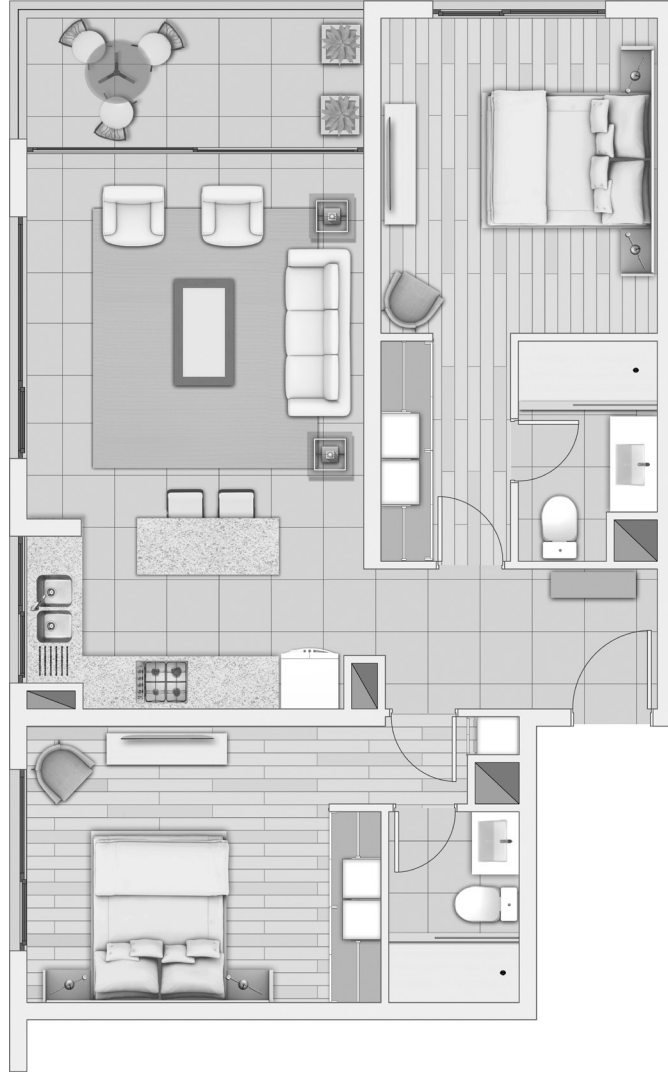

BARRIO SUCRE

DEPTO. TIPO C1

Cocina abierta / 2 Dormitorios + 2 Baños
Orientación Nor Oriente

	Útil	Municipal
Sup. interior	76,32 m ²	76,32 m ²
Sup. terraza	6,97 m ²	0 m ²
Sup. logia	0 m ²	0 m ²
Sup. total	83,29 m²	76,32 m²